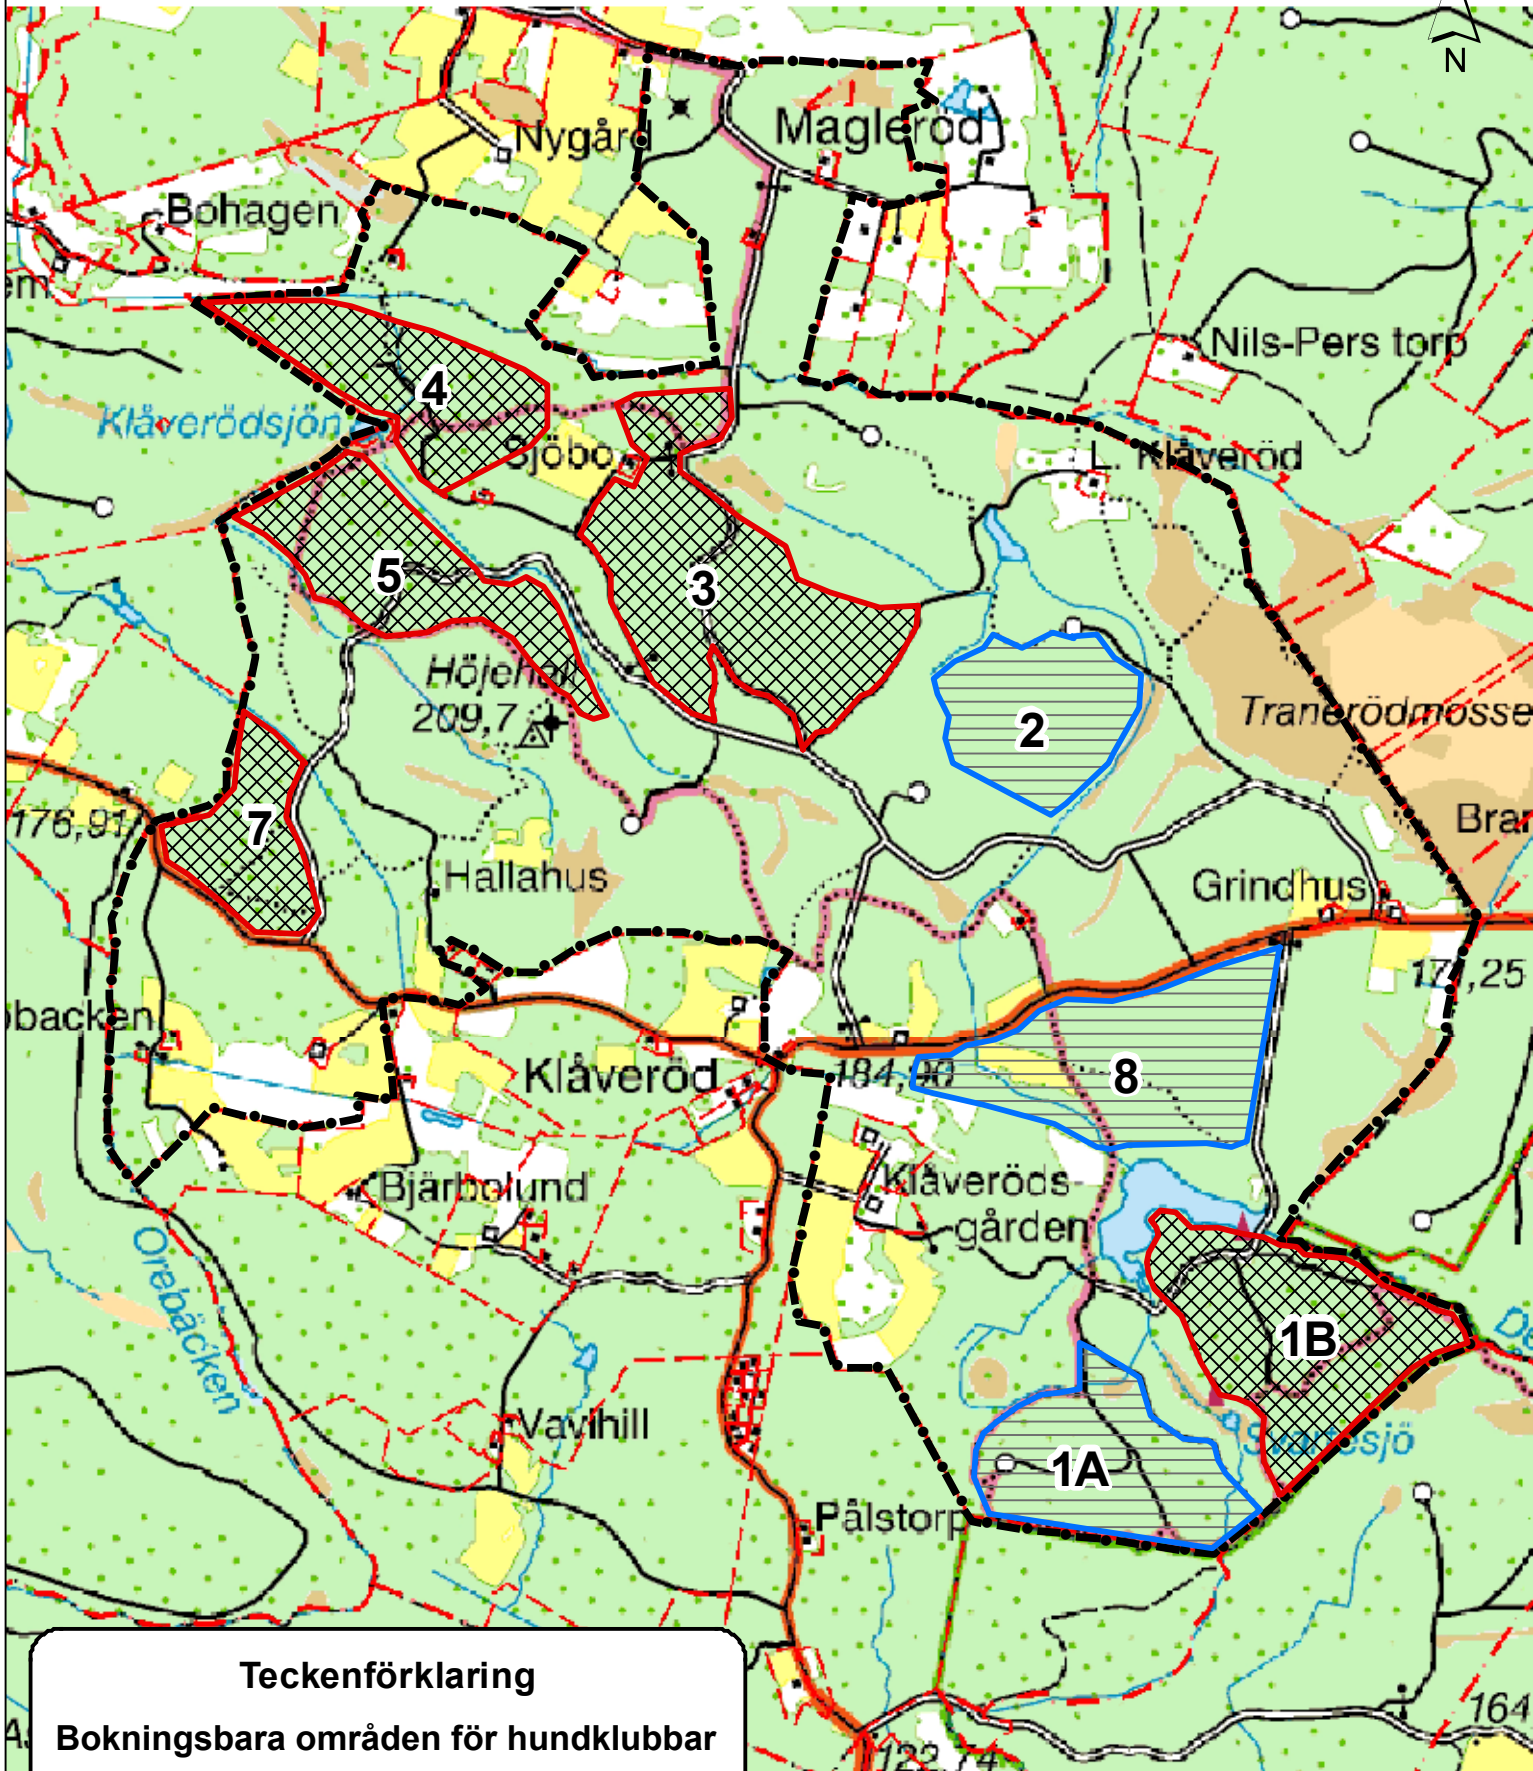

Klåveröd strövområde

Teckenförklaring

Bokningsbara områden för hundklubbar

Områden

 1A, 2, 8 Helgområden

 1B, 3, 4, 5, 7 Hela veckan, utom under jakt

N

0 250 500 M

1:20 000